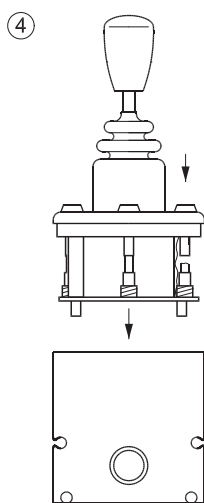

Installation Guide

Remote Control Unit

PVRES

155R9944

155R9944

 155B167.10	Standard version	155B4225
----------------	------------------	----------

 155B169.10	Standard version	155B4228
	With top-switch	155B4224

155B575.10

155B576.10

Plombering af justerknapper
Sealing of adjusting knobs
Siegeln von Stellknöpfen
Plombage des boutons d'ajustage

155B309.10